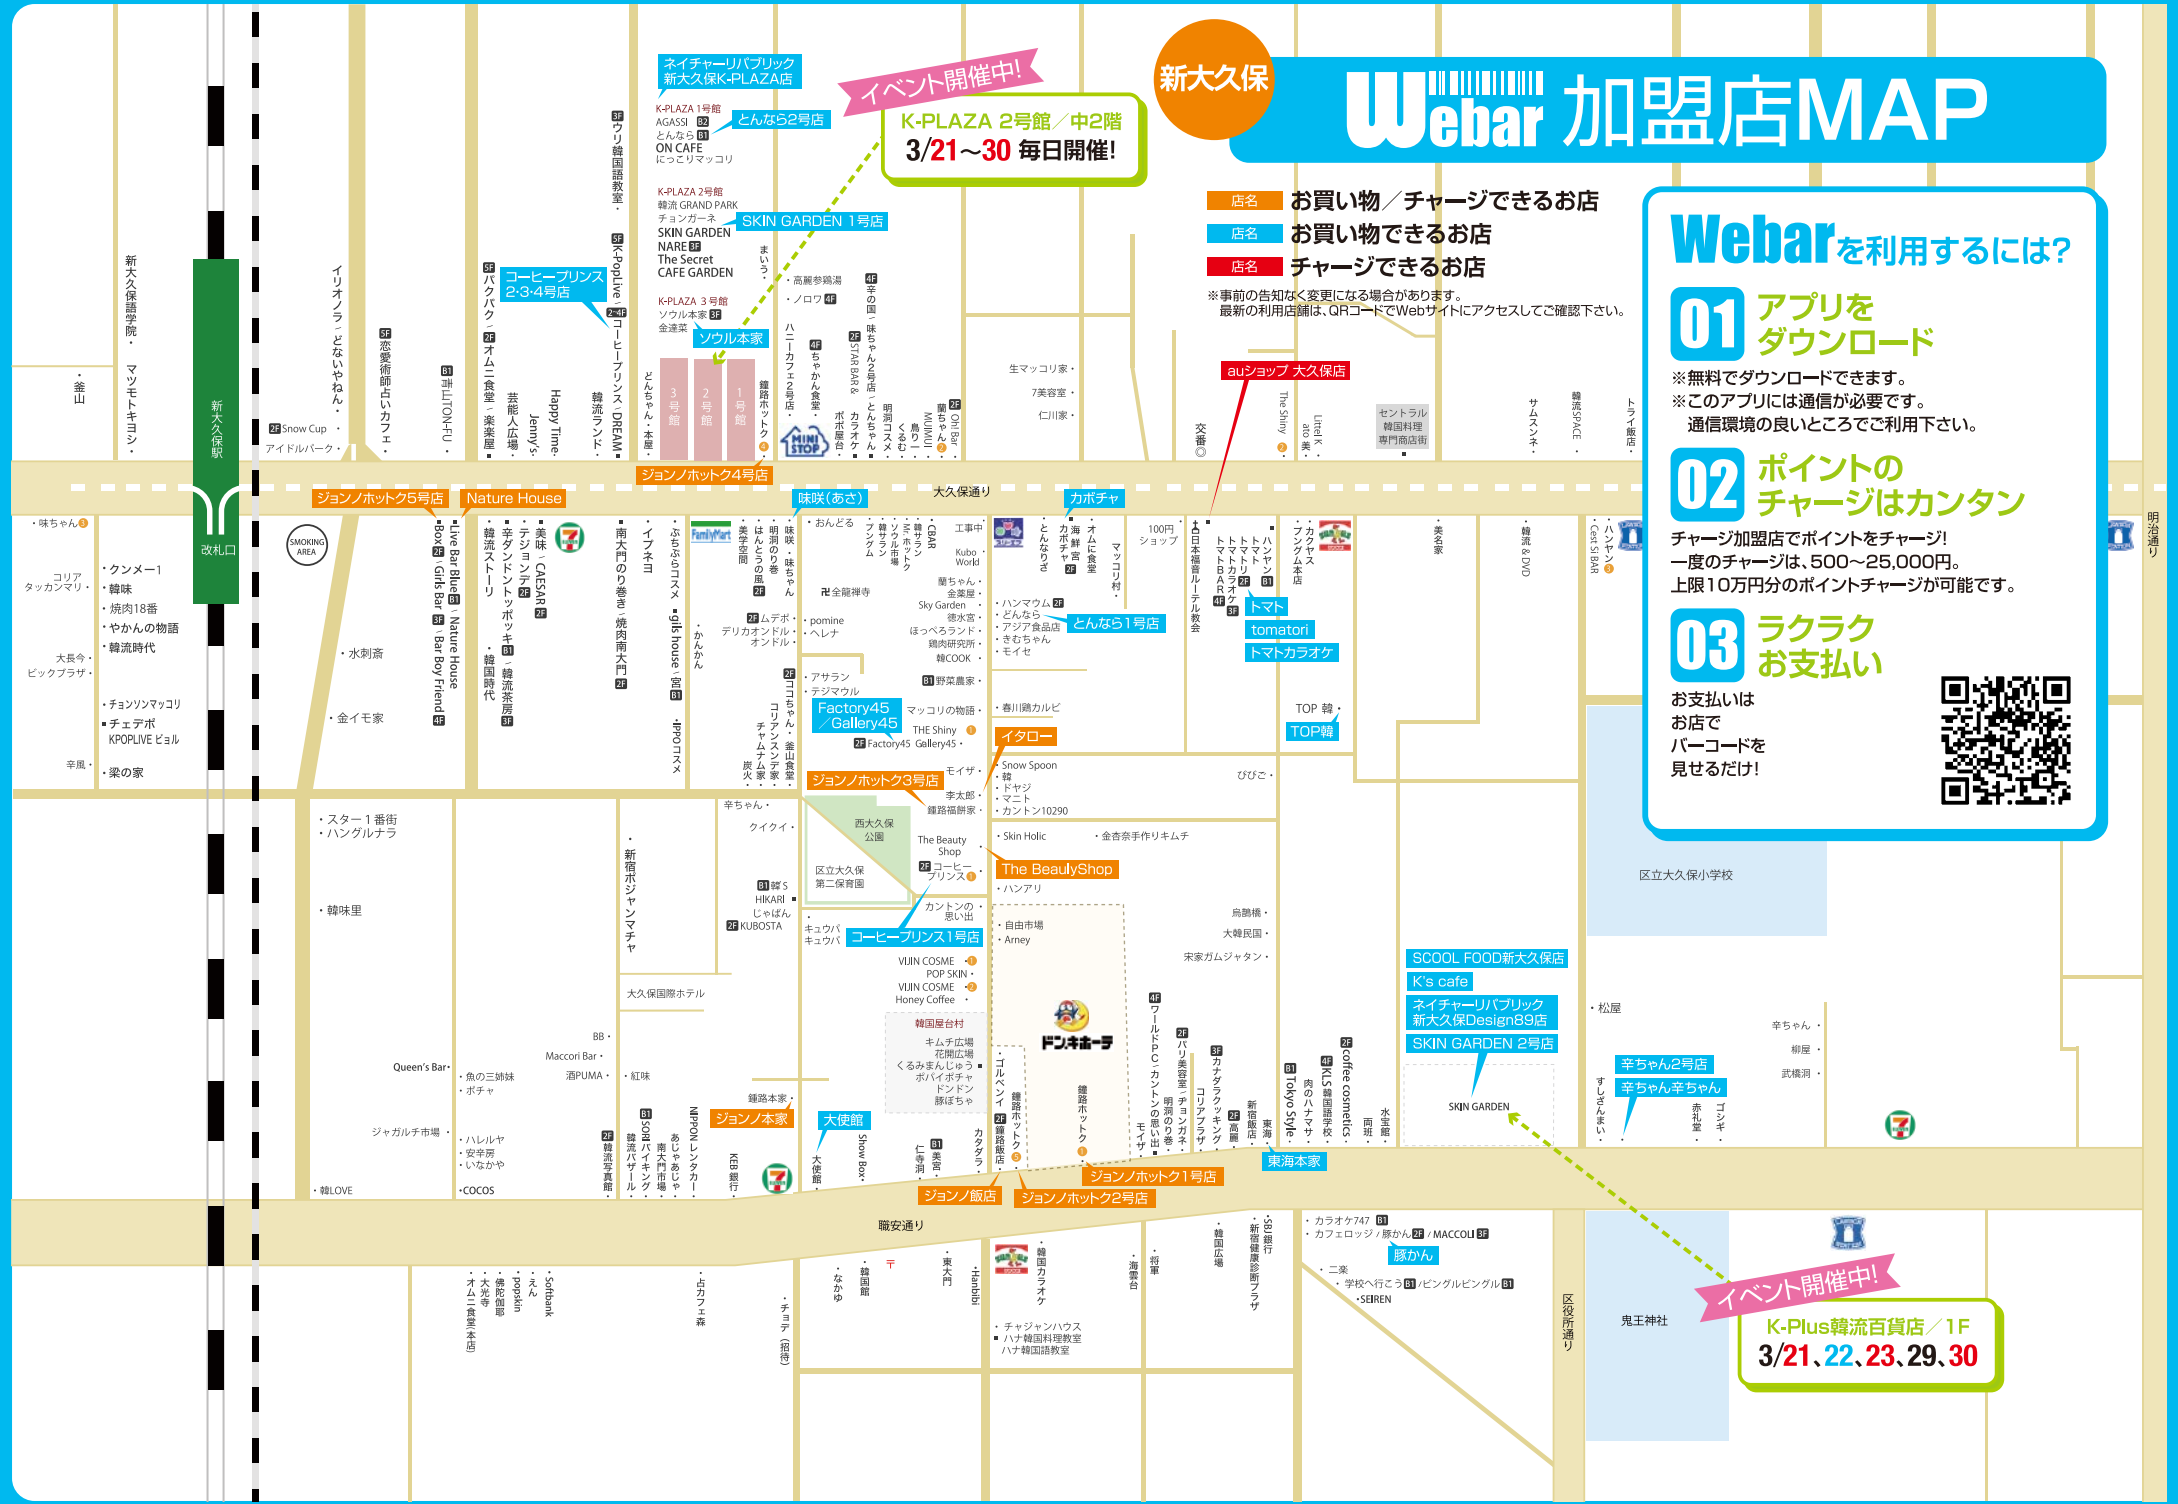

新大久保

Webar 加盟店MAP

イベント開催中!

K-PLAZA 2号館 / 中2階
3/21~30 毎日開催!

- 店名 お買い物 / チャージできるお店
- 店名 お買い物できるお店
- 店名 チャージできるお店

※事前の告知なく変更になる場合があります。
最新の利用店舗は、QRコードでWebサイトにアクセスしてご確認ください。

Webarを利用するには?

01 アプリをダウンロード

※無料でダウンロードできます。
※このアプリには通信が必要です。
通信環境の良いところでご利用下さい。

02 ポイントのチャージはカンタン

チャージ加盟店でポイントチャージ!
一度のチャージは、500~25,000円。
上限10万円分のポイントチャージが可能です。

03 ラクラクお支払い

お支払いは
お店で
バーコードを
見せるだけ!

イベント開催中!

K-Plus韓流百貨店 / 1F
3/21、22、23、29、30